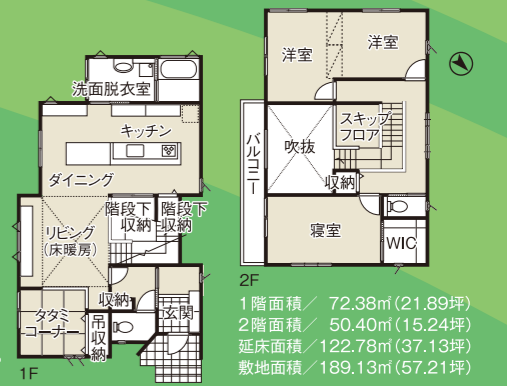

富山市西荒屋

陽だまりタウン西荒屋
家族と子育ての時間を
楽しむ家。

土地+建物
販売価格 > 3,230万円 建物消費税8%
負担金含む

オダケホーム 富山支店
富山市二口町5丁目2-5 TEL.076-493-1155
建設業/国土交通大臣(特-28)第15235号 宅建業/国土交通大臣(6)第5025号 (公社)富山県宅地建物取引業協会会員 北陸不動産公正取引協議会加盟