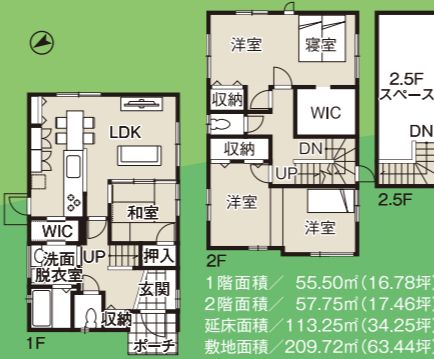

富山県内全エリアの
WEB来場予約受付中!!

富山の家愛する会 検索
(注)来場予約受付は平成29年6月4日15時まで
WEBにて全物件をご紹介

富山市豊若町

家族の成長に合わせて
自由自在に変化する
空間がある住まい。

NEWHOUSE 富山支店
富山市黒瀬北町2-13-3 TEL.076-422-0722
建設業/国土交通大臣(特-27)第5070号 宅建業/国土交通大臣(12)第2132号

富山市荒川