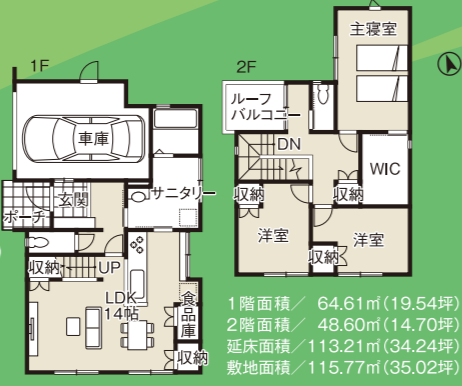

富山市栄町

豊富な収納で機能性に
優れた、インナーガレージの
ある住まい。

土地+建物
販売価格 > 2,490万円 建物消費税8%
負担金含む

株式会社とやまアイホーム 富山支店
高岡市京田455-2 TEL.0120-076-627
建設業/富山県知事(特-24)第11592号 宅建業/富山県知事(4)第2342号