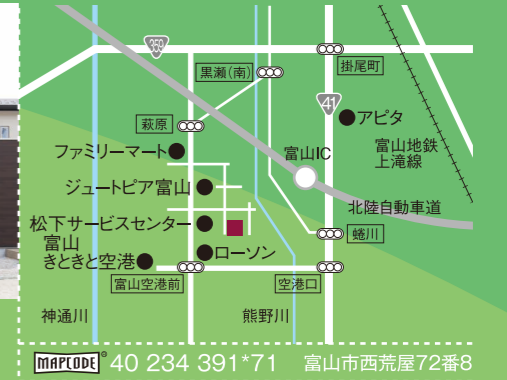

富山市大江干

グレースガーデン藤木C
住宅の空間を
有効活用した、
奥さま目線の住まい。

土地+建物
販売価格 > 3,120万円 建物消費税8%
負担金含む

MISAWA ミサワホーム北越 富山支店
富山市千歳町3-4-16 TEL.0120-817-330
建設業/国土交通大臣(特-25)第25301号 宅建業/国土交通大臣(1)第857号 (公社)富山県宅地建物取引業協会会員 北陸不動産公正取引協議会加盟

富山市西荒屋

陽だまりタウン西荒屋
家族と子育ての時間を
楽しむ家。

土地+建物
販売価格 > 3,230万円 建物消費税8%
負担金含む

オダケホーム 富山支店
富山市二口町5丁目2-5 TEL.076-493-1155
建設業/国土交通大臣(特-28)第15235号 宅建業/国土交通大臣(6)第5025号 (公社)富山県宅地建物取引業協会会員 北陸不動産公正取引協議会加盟

【株式会社とやまアイホーム】富山市栄町戸建分譲住宅●所在地/富山市栄町2丁目5-2●用途地域/第一種住居地域●都市計画区分/市街化区域●構造/木造●道路/南15m●設備/北陸電力・公営水道・公共下水道●負担金(水道加入金、公共下水道受益者負担金)は販売価格に含む●建築年月/平成28年11月●交通/コミュニティバス「栄町三丁目」バス停徒歩2分●取引態様/売主【ミサワホーム北越株式会社富山支店】富山市大江干戸建分譲住宅●所在地/富山市大江干80-5●用途地域/第一種中高層住居専用地域●構造/木造(木質パネル工法)●道路/6m●設備/北陸電力・個別プロパン・公営水道・公共下水道●負担金(水道加入金、公共下水道受益者負担金)は販売価格に含む●建築年月/平成27年6月●交通/バス停「藤の木北口」徒歩8分●取引態様/売主【オダケホーム株式会社】富山市西荒屋戸建分譲住宅●所在地/富山市西荒屋72番8●用途地域/第一種住居地域●構造/木造●道路/公道幅員6m●設備/北陸電力・公営水道・公共下水道●負担金は販売価格に含む●建築年月/平成29年3月●交通/富山地鉄バス「西荒屋」バス停徒歩5分●取引態様/売主