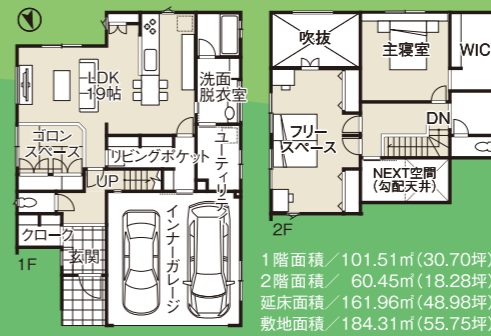

富山市荒川

家の中が綺麗に片付く、
収納上手になれる家。

OSCAR HOME 富山北部営業所
富山市上赤江1-1-6 TEL.076-482-3567
建設業/国土交通大臣(特-26)第20784号 宅建業/国土交通大臣(3)第6895号