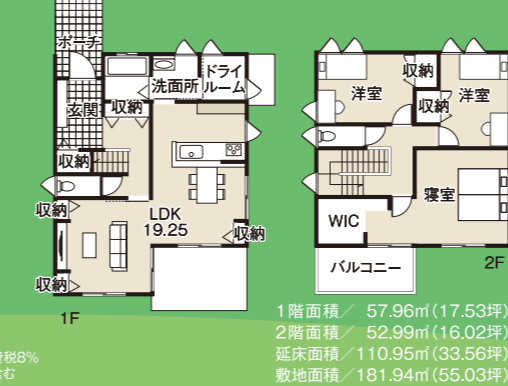

富山市大江干

グレースガーデン藤木C
住宅の空間を
有効活用した、
奥さま目線の住まい。

土地+建物
販売価格 > 3,120万円 建物消費税8%
負担金含む

MISAWA ミサワホーム北越 富山支店
富山市千歳町3-4-16 TEL.0120-817-330
建設業/国土交通大臣(特-25)第25301号 宅建業/国土交通大臣(1)第857号 (公社)富山県宅地建物取引業協会会員 北陸不動産公正取引協議会加盟