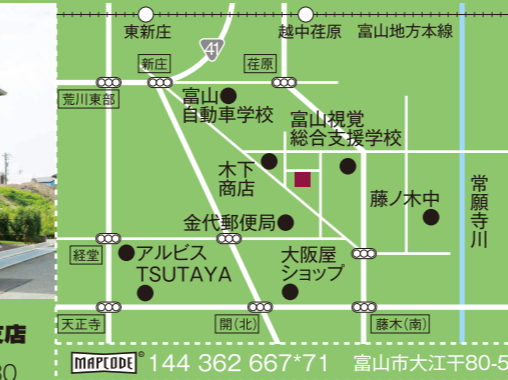

富山市大江干

グレースガーデン藤木C
住宅の空間を
有効活用した、
奥さま目線の住まい。

土地+建物
販売価格 > 3,120万円 建物消費税8%
負担金含む

MISAWA ミサワホーム北越 富山支店
富山市千歳町3-4-16 TEL.0120-817-330
建設業/国土交通大臣(特-25)第25301号 宅建業/国土交通大臣(1)第857号 (公社)富山県宅地建物取引業協会会員 北陸不動産公正取引協議会加盟